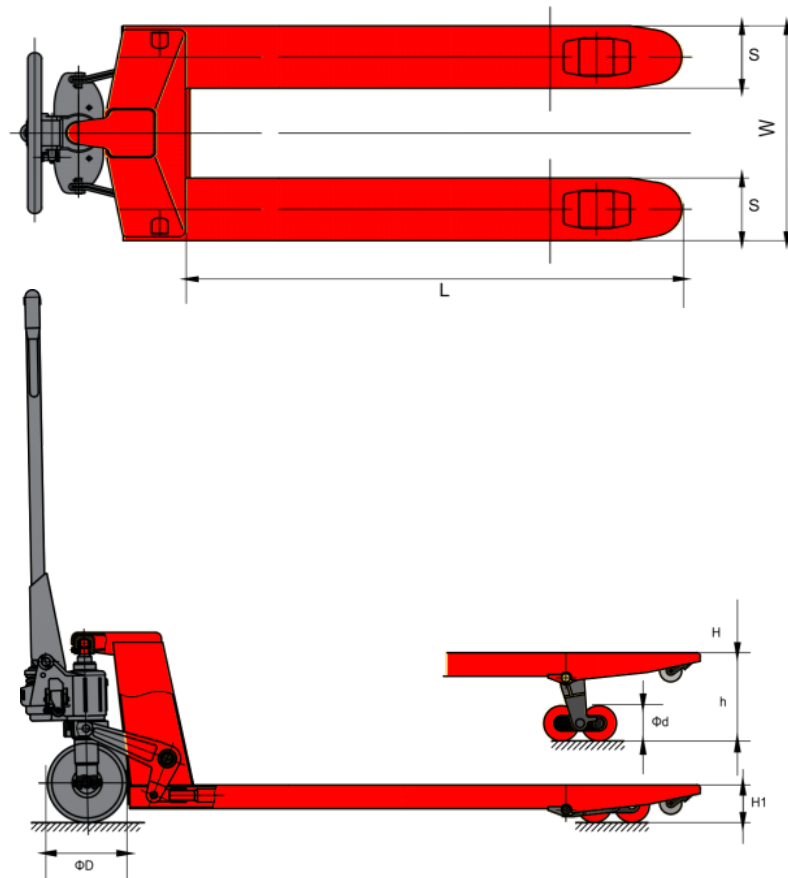

ESTIBADORA

| | |
|--|----------------------|
| Referencia | 425-HPT35D-PU |
| Imagen de Referencia. La información de este documento puede cambiar sin previo aviso. | |
| BOMBA | |
| Referencia | 425-HPT35D-PU |
| Tipo | Rueda de Carga Doble |
| Capacidad | 3500 Kg |
| Altura Máxima (h) | 200 mm |
| Altura Mínima (H1) | 85 mm |
| Longitud de las Uñas (L) | 1220 mm |
| Ancho sobre las Uñas (W) | 685 mm |
| Ancho de la Uña (s) | 160 mm |
| Espesor de la Uña | 4 mm |
| Material de las ruedas | PU - Polipropileno |
| Medidas Ruedas de Dirección (D) | 180 x 50 mm |
| Medidas Ruedas de Carga (d) | 80 x 70 mm |